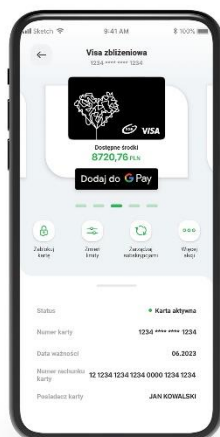

Zarządzanie kartami